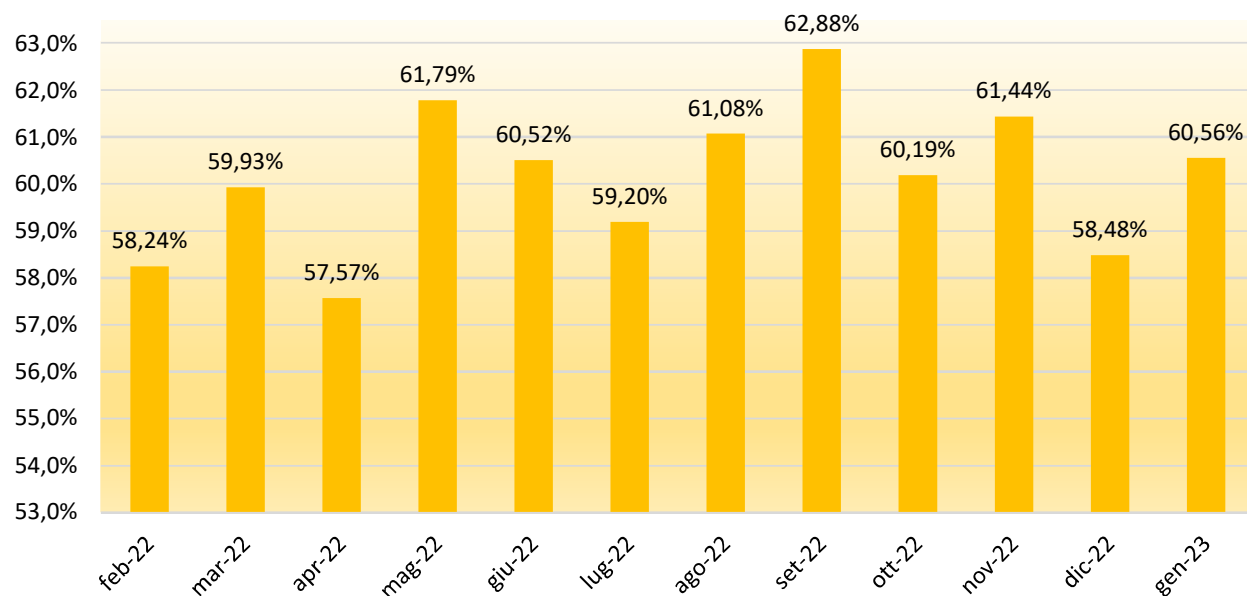

ANDAMENTO DELLA RACCOLTA DIFFERENZIATA NEL BACINO

%RD

% RACCOLTA DIFFERENZIATA NEL BACINO PINEROLESE dati approvati dalla Regione Piemonte