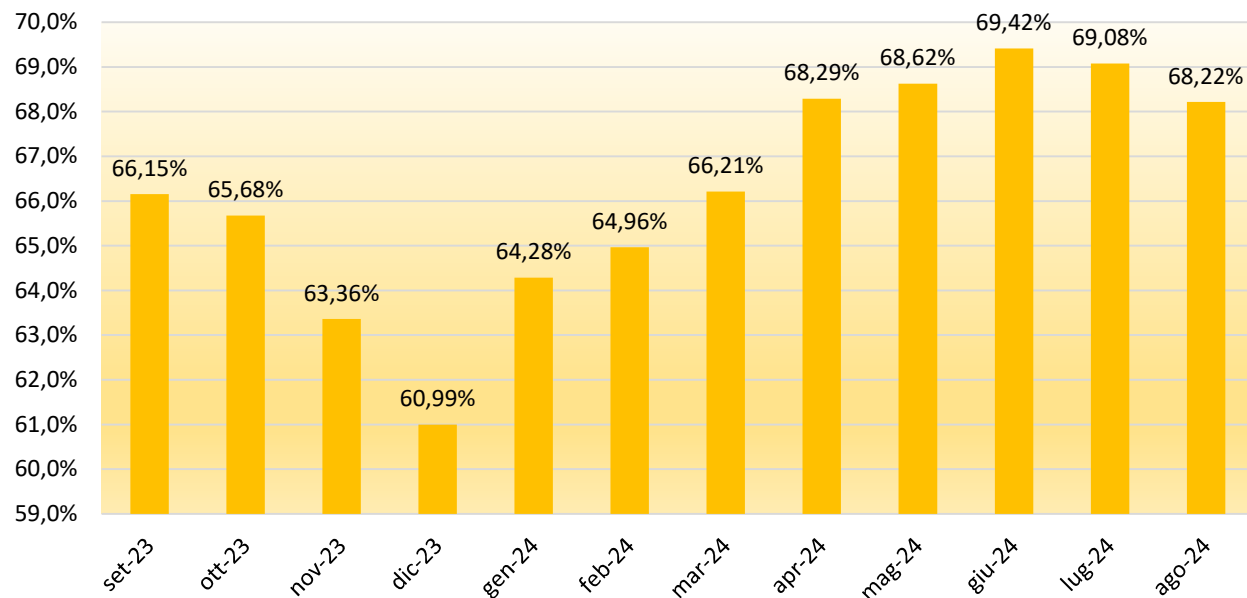

ANDAMENTO DELLA RACCOLTA DIFFERENZIATA NEL BACINO PINEROLESE

%RD

% RACCOLTA DIFFERENZIATA NEL BACINO PINEROLESE dati approvati dalla Regione Piemonte